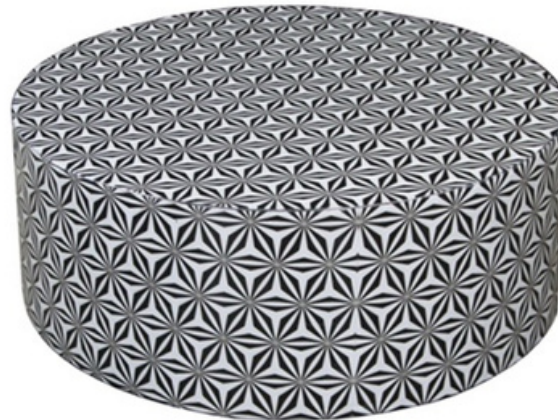

VOYAGER PETAL

Monochrome Geometric Petal
Print for Spring 22

VOY74-PE
MONO PETAL ROUND MIRROR
W: 80 H: 80 D: 10

VOY75-PE
MONO PETAL EX LGE COFFEE TABLE
W:120 H:46 D:120

VOY76-PE
MONO PETAL MED ROUND LAMP TABLE
W: 70 H: 40 D: 70

VOY67-PE/ VOY65-PE/ VOY66-PE
MONO PETAL LAMP TABLES
LG/MED/SM
W:75/50/42 H:50/40/35 D:75/50/42

VOY72-PE
ROUND PETAL PLINTH COFFEE TABLE-
MONO
W: 85 H: 30 D: 85

VOY73-PE
MONO PETAL COLUMN LAMP TABLES -
SET OF 2
W: 46/40 H: 60/45 D: 46/40