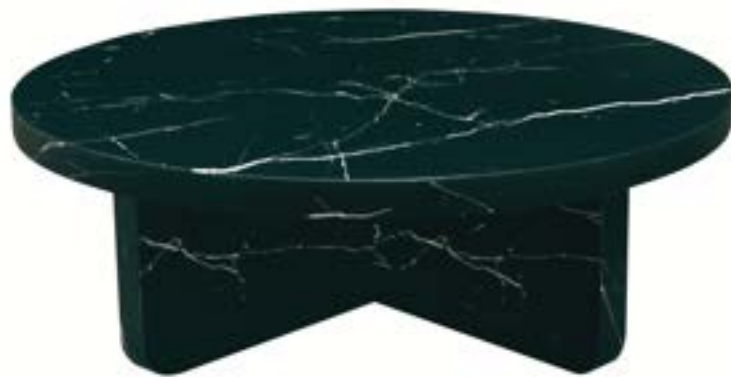

VOY67-OAT OATMEAL TABLE LARGE W: 75 H: 50 D: 75
VOY65-OAT OATMEAL TABLE MED W: 50 H: 40 D: 50
VOY66-OAT OATMEAL TABLE SML W:42 H: 35 D: 42

ASPE22-OAT
ASPECT OATMEAL KITCHEN ISLAND
W: 180 H: 90 D: 60

ASPECT BUBBLE

New modern, organic statement tables in matt marble and tile finishes.

ASPE16
LIDO COFFEE TABLE
W: 100 H: 41 D: 100

ASPE14-MB
BUBBLE COFFEE TABLE - MATT BLACK
W: 90 H: 30 D: 90

ASPE13-MB
BUBBLE LAMP TABLE - MATT BLACK
W: 50 H: 55 D: 50