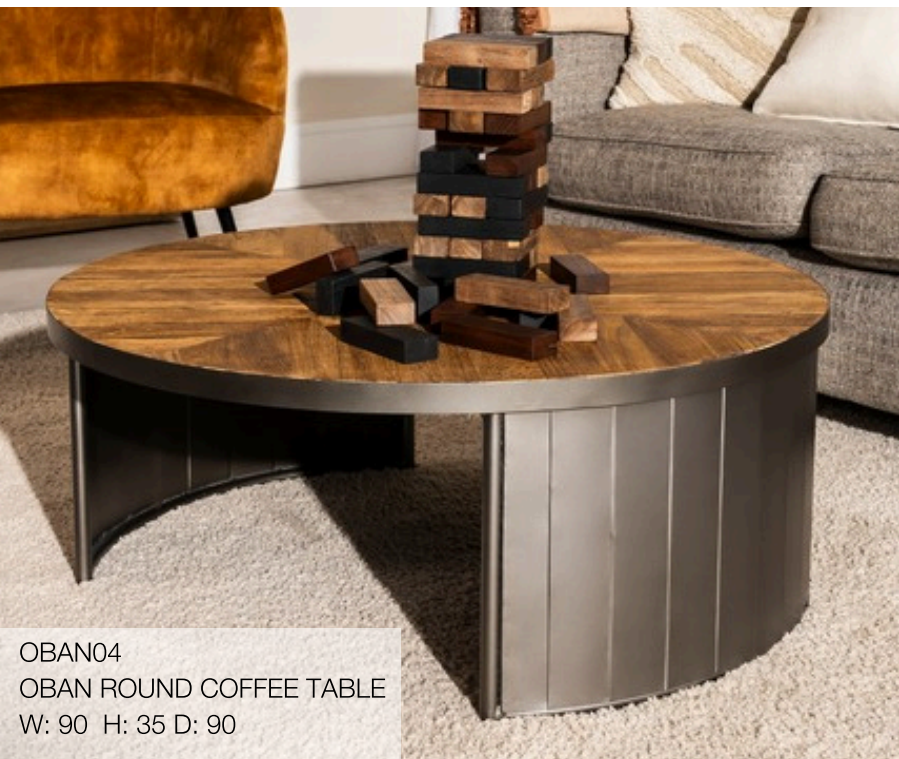

OBAN09
OBAN DRINKS CABINET
W: 80 H: 90 D: 34

OBAN04
OBAN ROUND COFFEE TABLE
W: 90 H: 35 D: 90