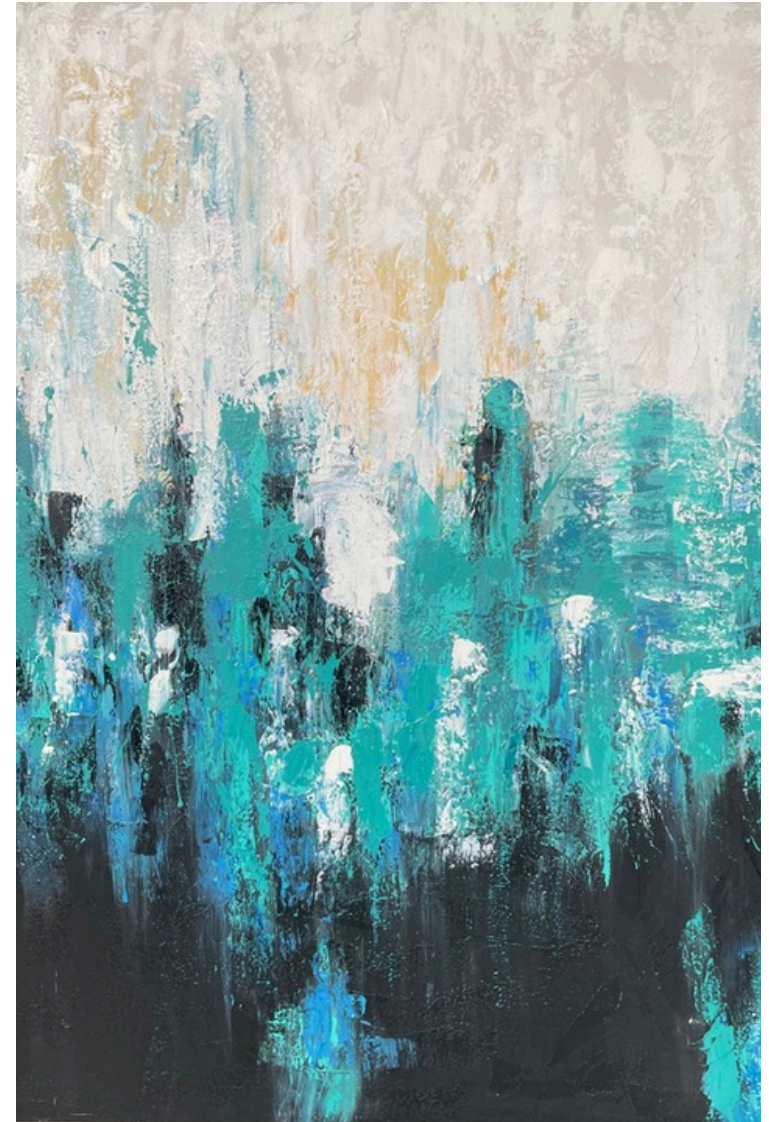

# ART 2

ART310  
FULL SAIL  
W: 80 H: 90 D: 4

ART309  
HALF MAST  
W: 80 H: 90 D: 4

ART321  
BATOU  
W: 100 H: 150 D: 4

ART314  
BLUE AND WHITE ABSTRACT  
W: 100 H: 100 D: 4

ART322-XL  
MIRAGE XL  
W: 160 H: 200 D: 4