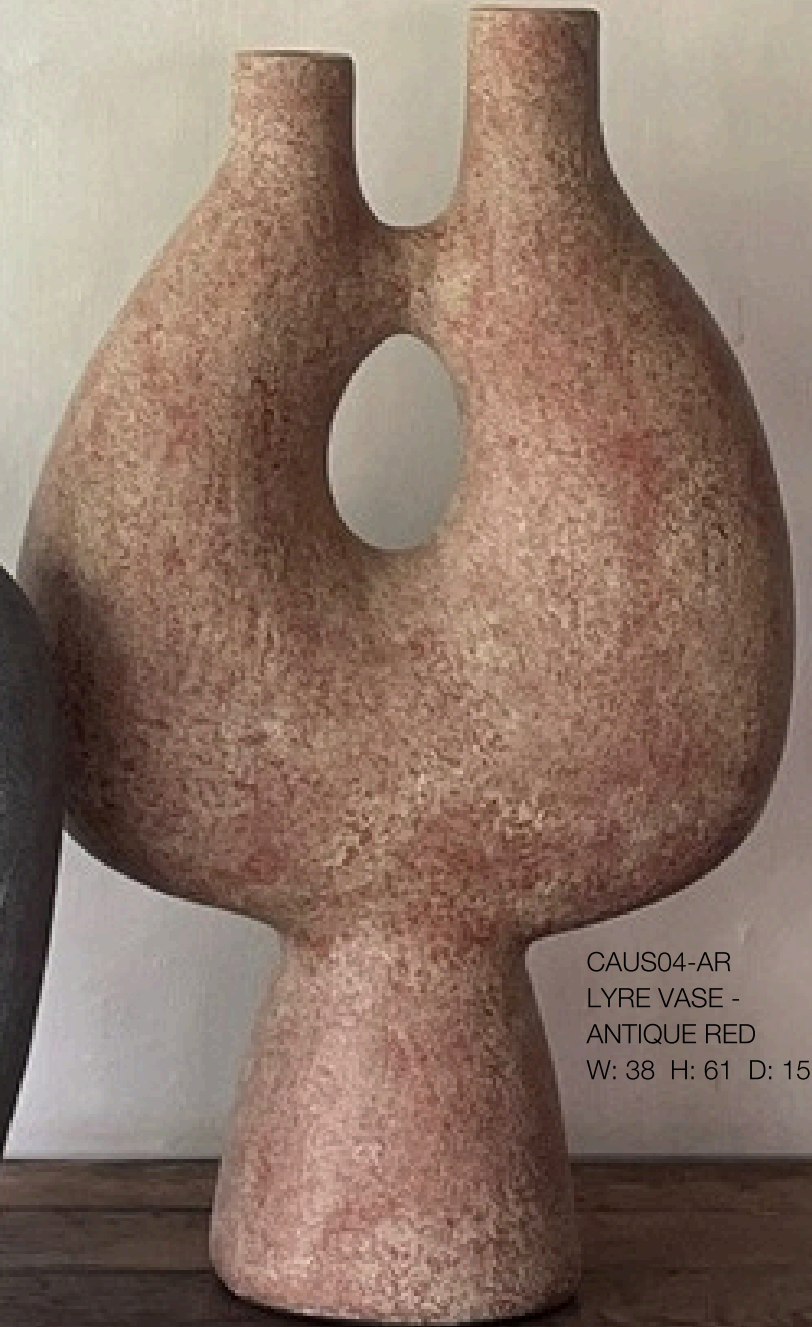

CASA61  
NATURAL ROUND RUG -2M  
W: 200 H: 5 D: 200

# CAUSEWAY

CAUS06-AG  
CAMEL VASE -  
ANTIQUE GREY  
W: 43 H: 51 D: 14

CAUS05-AB  
MASAI VASE -  
ANTIQUE BLUE  
W: 16 H: 60 D: 12

CAUS04-AR  
LYRE VASE -  
ANTIQUE RED  
W: 38 H: 61 D: 15